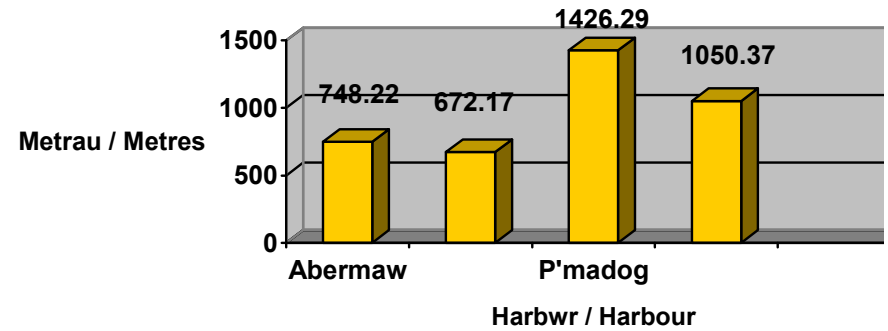

Cyfanswm Hyd / Total LOA